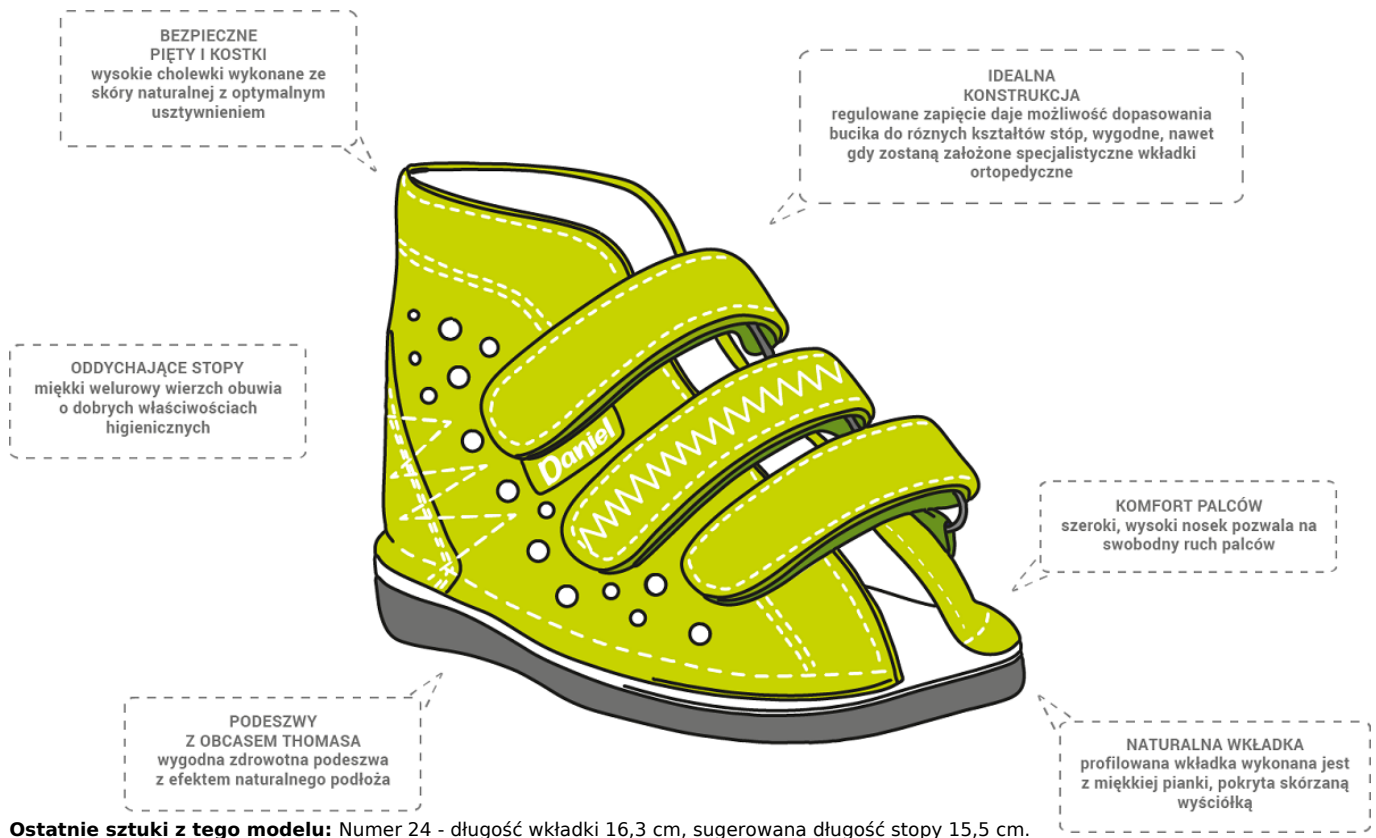

Opis produktu

✓ **Obuwie profilaktyczne** | ✓ **Dziewczęce** | ✓ **Skóra naturalna + TR**

Opis produktu

Danielk Fuksja Mozaika na podeszwie termokauczukowej (TR) to lekkie i stabilne kapcie profilaktyczne stworzone z myślą o dziewczynkach, które potrzebują zdrowego wsparcia stóp. Kolorowa mozaika i intensywne fuksje sprawiają, że model jest wyjątkowo dziewczęcy i chętnie wybierany jako kapcie do przedszkola lub domu.

Zalety modelu Fuksja Mozaika (TR)

- ☐ **Podeszwa termokauczukowa** - elastyczna, antypoślizgowa, idealna do intensywnego użytkowania
- ☐ **Uszywniony zapiętek** - stabilizuje stopę i wspiera korekcję koślawości
- ☐ **Skóra naturalna** - miękka, oddychająca i bezpieczna dla skóry
- ☐ **Dziewczęcy design** - fuksja + mozaikowy wzór
- ☐ **Profilaktyczne wsparcie** przy koślawości, płaskostopiu i niestabilności
- ☐ Idealne do **przedszkola, szkoły i domu**

Dla kogo?

- ✓ dziewczynki z koślawością stóp lub kolan
- ✓ dzieci wymagające stabilizacji pięty
- ✓ dzieci z płaskostopiem lub osłabioną stabilizacją
- ✓ do profilaktyki prawidłowego rozwoju stóp

Specyfikacja

- materiał: **skóra naturalna**
- kolor: **fukcja / mozaika**
- podeszwa: **termokauczuk (TR)** - wytrzymały i elastyczny
- zapięcie: rzepy
- producent: **Daniel - obuwie profilaktyczne**

Ostatnie sztuki z tego modelu: Numer 24 - długość wkładki 16,3 cm, sugerowana długość stopy 15,5 cm.